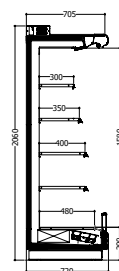

Efficiency / Effizienz

Temperature Class / Temperaturklasse

Flexibility / Flexibilität

	MM	 [+25 °C, 60% RH]	 M ²	 M ³
NEPTUN L	1250 1880 2500 3750	1..10 / -1..7 / -1..5 H1 / M2 / M1*	2.46 3.67 4.89 7.32	1.00 1.49 1.99 2.99
NEPTUN L PLUG-IN	1250 1880 2500 3750	1..10 / -1..7 / -1..5 H1 / M2 / M1*	2.41 3.63 4.83 7.24	0.95 1.43 1.90 2.84
NEPTUN H	1250 1880 2500 3750	1..10 / -1..7 / -1..5 H1 / M2 / M1*	2.82 4.23 5.62 8.45	1.12 1.68 2.25 3.37
NEPTUN H PLUG-IN	1250 1880 2500 3750	1..10 / -1..7 / -1..5 H1 / M2 / M1*	2.79 4.19 5.58 8.36	1.07 1.61 2.14 3.20

*available not for all modifications / nicht für alle Modifikationen verfügbar

NEPTUN L

NEPTUN L PLUG-IN

NEPTUN H

NEPTUN H PLUG-IN