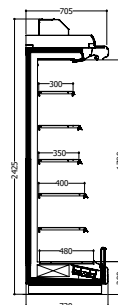

Efficiency / Effizienz

Temperature Class / Temperaturklasse

Flexibility / Flexibilität

	MM	 [+25 °C, 60% RH]	 M ²	 M ³
NEPTUN L	1250 1880 2500 3750	1..10 / -1..7 / -1..5 H1 / M2 / M1*	2.46 3.67 4.89 7.32	1.00 1.49 1.99 2.99
NEPTUN L PLUG-IN	1250 1880 2500 3750	1..10 / -1..7 / -1..5 H1 / M2 / M1*	2.41 3.63 4.83 7.24	0.95 1.43 1.90 2.84
NEPTUN H	1250 1880 2500 3750	1..10 / -1..7 / -1..5 H1 / M2 / M1*	2.82 4.23 5.62 8.45	1.12 1.68 2.25 3.37
NEPTUN H PLUG-IN	1250 1880 2500 3750	1..10 / -1..7 / -1..5 H1 / M2 / M1*	2.79 4.19 5.58 8.36	1.07 1.61 2.14 3.20

*available not for all modifications / nicht für alle Modifikationen verfügbar

NEPTUN L

NEPTUN L PLUG-IN

NEPTUN H

NEPTUN H PLUG-IN