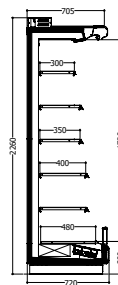

Efficiency / Effizienz

Temperature Class / Temperaturklasse

Flexibility / Flexibilität

	MM	 [+25 °C, 60% RH]	 M ²	 M ³
NEPTUN L	1250 1880 2500 3750	1..10 / -1..7 / -1..5 H1 / M2 / M1*	2.46 3.67 4.89 7.32	1.00 1.49 1.99 2.99
NEPTUN L PLUG-IN	1250 1880 2500 3750	1..10 / -1..7 / -1..5 H1 / M2 / M1*	2.41 3.63 4.83 7.24	0.95 1.43 1.90 2.84
NEPTUN H	1250 1880 2500 3750	1..10 / -1..7 / -1..5 H1 / M2 / M1*	2.82 4.23 5.62 8.45	1.12 1.68 2.25 3.37
NEPTUN H PLUG-IN	1250 1880 2500 3750	1..10 / -1..7 / -1..5 H1 / M2 / M1*	2.79 4.19 5.58 8.36	1.07 1.61 2.14 3.20

*available not for all modifications / nicht für alle Modifikationen verfügbar

NEPTUN L

NEPTUN L PLUG-IN

NEPTUN H

NEPTUN H PLUG-IN