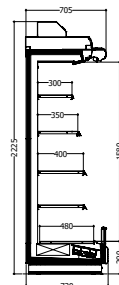

NEPTUN L PLUG-IN