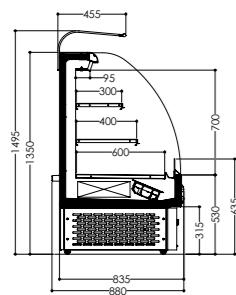

Temperature Class / Temperaturklasse

Flexibility / Flexibilität

From / aus der:

	MM	 [+25 °C, 60% RH]	 M ²	 M ³
URANUS	625 940 1250	1..10 / -1..7 H1 / M2	0.81 1.22 1.61	0.26 0.39 0.53
URANUS FLOWER	625 940 1250	1..10 H1	0.35 0.53 0.70	0.17 0.25 0.33