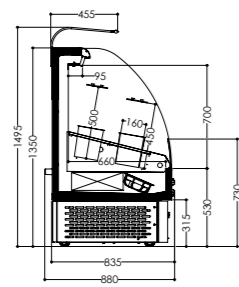

URANUS FLOWER